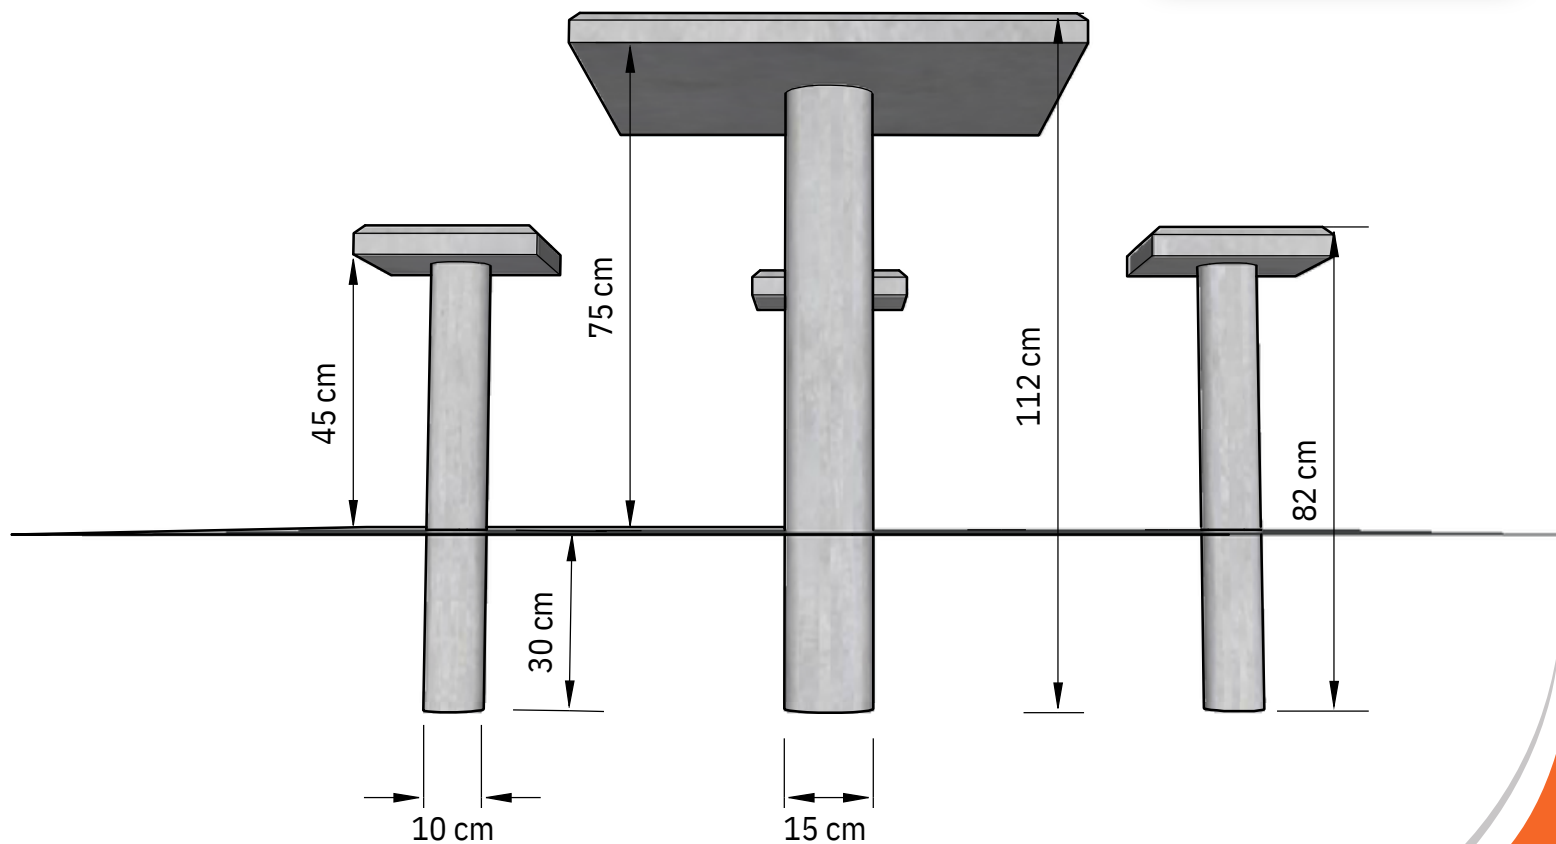

	Altura	Largura	Espessura
Tampo da mesa	80 cm	80 cm	7 cm
Tampo do Banco	30 cm	30 cm	7 cm

**NOTAS:**

Tabuleiro em granito / mármore;

Peso total do Conjunto: 280 Kg.

CONJUNTO MESA / BANCOS P/  
**JOGOS C/ TABULEIRO XADREZ**